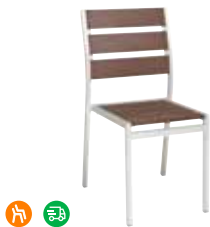

Polywood MÖBEL

Wichtiger Hinweis:

Bitte verwenden Sie bei den Stühlen der Serie Nesona stets Untersetzer für Gläser und keine Glasaschenbecher. Der sogenannte Linseneffekt kann sehr hohe Temperaturen erzeugen, welche das Material der Stühle beschädigen können. Bei Nichtbefolgung dieses Hinweises können wir leider keine Gewährleistung übernehmen.

Nesona Kastanie

nur € 64,90

- Gestell: Aluminium
- Polywood
- Stapelbar

□ 46 | □ 88 | □ 47 | □ 46