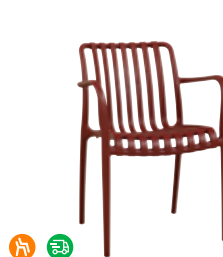

▫ 65 ▫ 78 ▫ 58 ▫ 46

Olvo Olivgrün
nur € 39,90

- Gestell: Kunststoff
- Stapelbar

▫ 48 ▫ 79 ▫ 53 ▫ 46 ▫ 66

Olvo Rot
nur € 39,90

- Gestell: Kunststoff
- Stapelbar

▫ 48 ▫ 79 ▫ 53 ▫ 46 ▫ 66

Olvo Beige
nur € 39,90