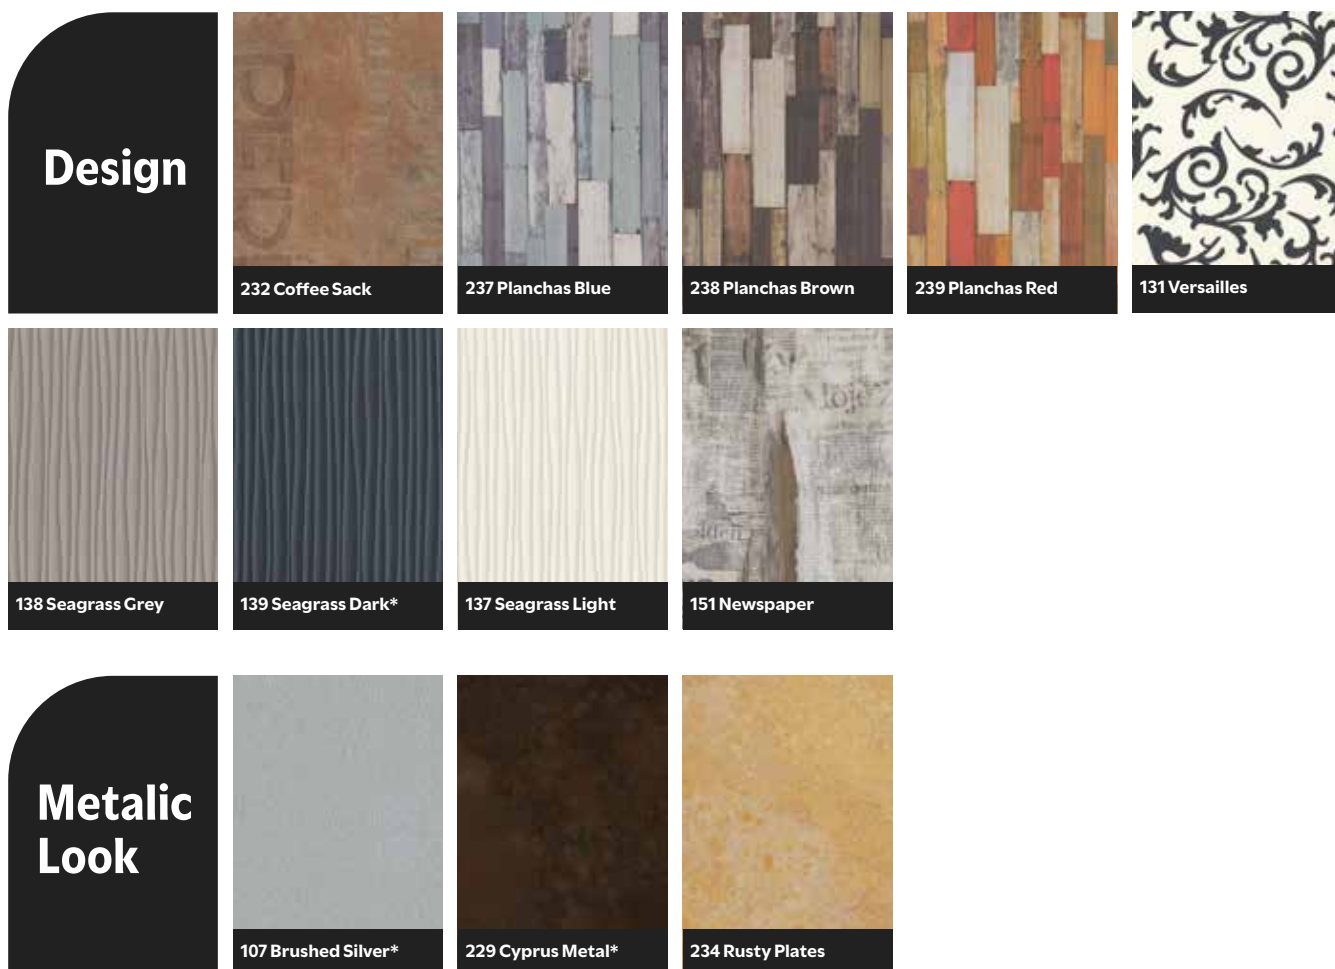

Bestell-Hotline: Tel. (+49) 09562 4048280

www.objekt-m.com

Dekore

FÜR TOPALIT PLATTEN

*schnell lieferbare Artikel sind in der Regel bestimmten Beiztönen und Bezügen binnen ca. 5 bis 7 Tagen nach Zahlungseingang lieferbar. Alle hier genannten Preise verstehen sich zzgl. 19 % MwSt. und ab Lager Sonnefeld. Produktionsbedingt können Maße leicht abweichen. Fehler und Änderungen vorbehalten.