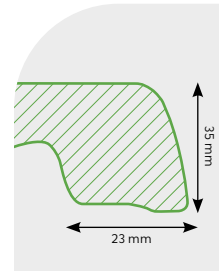

Umweltfreundlich

Topalit Tischplatten sind Naturprodukte und können mit dem Hausmüll entsorgt werden.

Seitenansicht