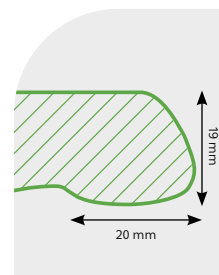

Umweltfreundlich

Topalit Tischplatten sind Naturprodukte und können mit dem Hausmüll entsorgt werden.

Seitenansicht