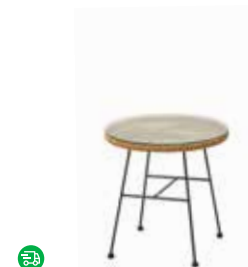

Acapola Tisch Natur

- Gestell: Aluminium
- UV-beständig
- 5 mm gehärtetes Glas

□ 50 | □ 45x45

nur € 49,90