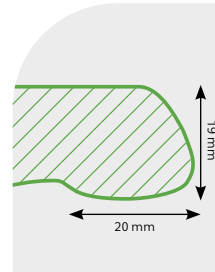

Seitenansicht

**Topalit-Vintage Smartline**

80 x 80 cm	€ 99,90
120 x 80 cm	€ 134,90

**Topalit-Atacama-Cherry Smartline**

70 x 70 cm	€ 89,90
80 x 80 cm	€ 99,90

**Topalit-Concrete Smartline**

70 x 70 cm	€ 89,90
80 x 80 cm	€ 99,90
120 x 80 cm	€ 134,90