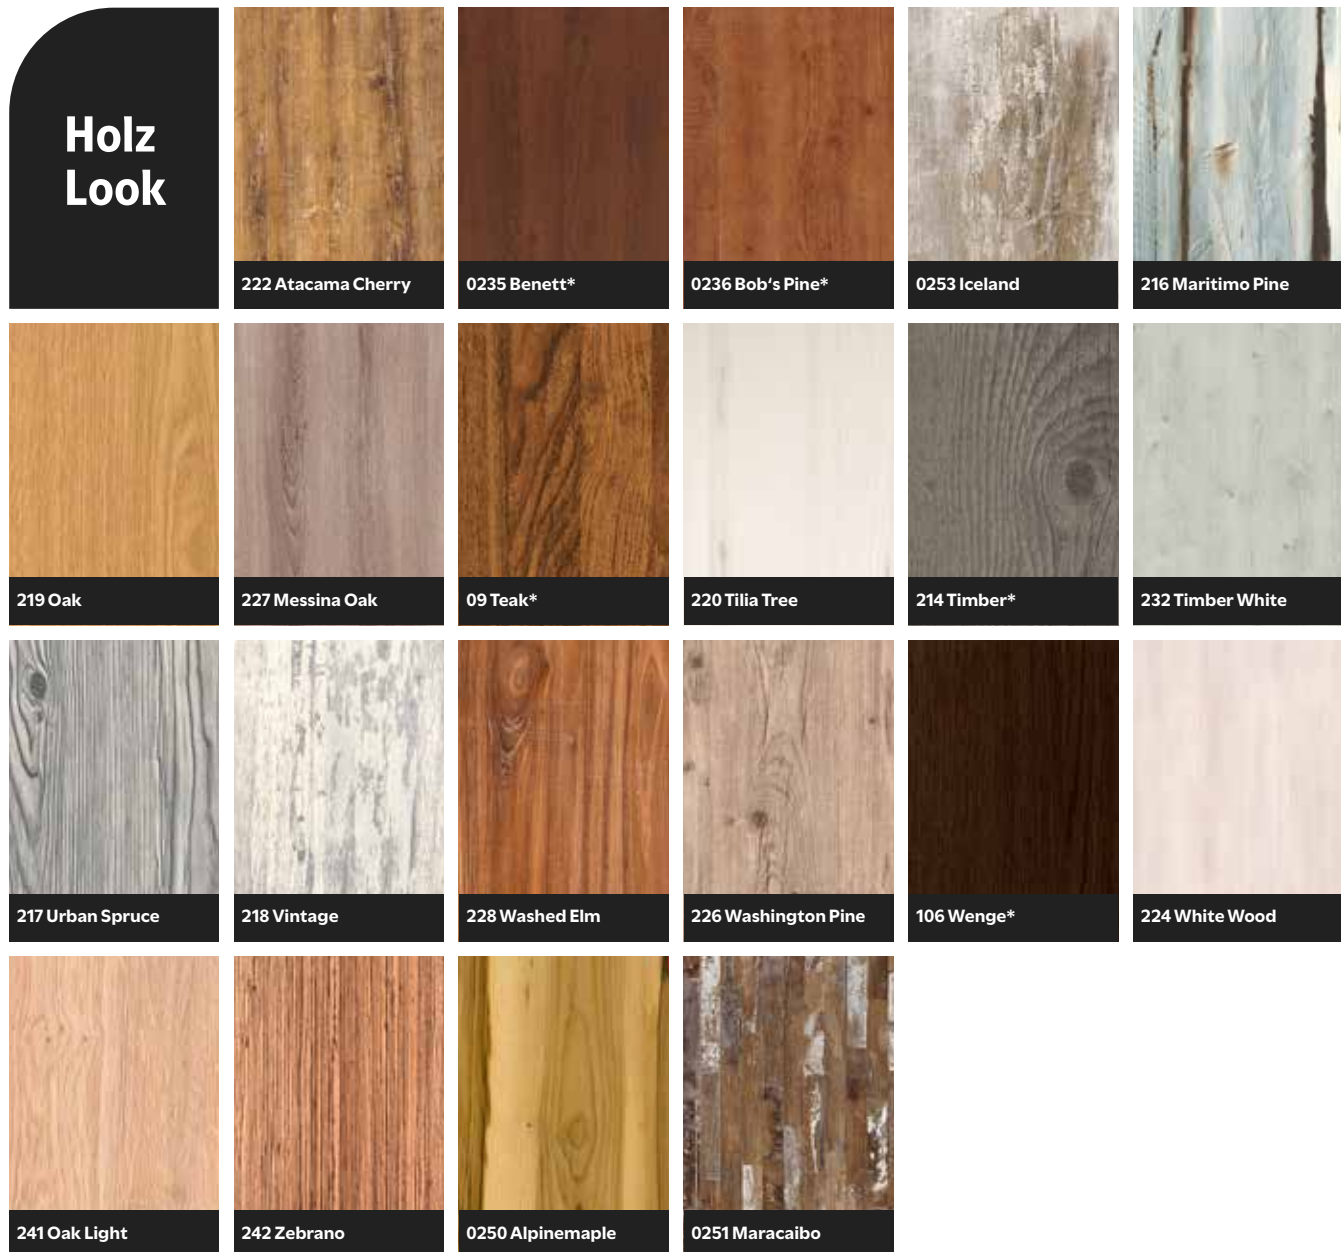

Dekore

FÜR TOPALIT PLATTEN

*Bestimmte dunkle Dekore und Logotops sind für den Einsatz in direktem Sonnenlicht nur bedingt geeignet. Bitte achten Sie verstärkt auf die Verwendung von hochwertigen Tischuntergestellen.

Bestell-Hotline: Tel. (+49) 09562 4048280

www.objekt-m.com