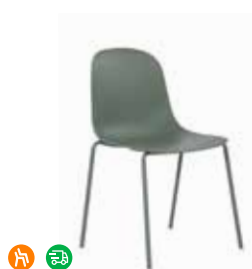

NEU

- Gestell: Metall
- Sitzschale Kunststoff

☐ 60 | ☐ 79 | ☐ 51 | ☐ 45

FOMA-F833 Orange
nur € 65,90

NEU

- Gestell: Metall
- Sitzschale Kunststoff

☐ 58 | ☐ 80 | ☐ 55 | ☐ 46 | ☐ 72

FOMA-F853 Green
nur € 39,90

NEU

- Gestell: Metall
- Sitzschale Kunststoff
- Stapelbar

☐ 50 | ☐ 85 | ☐ 53 | ☐ 46

FOMA-F853 Orange
nur € 39,90

NEU

- Gestell: Metall
- Sitzschale Kunststoff
- Stapelbar

☐ 50 | ☐ 85 | ☐ 53 | ☐ 46

- ☐ Gesamthöhe
- ☐ Gesamttiefe
- ☐ Gesamtbreite
- ☐ Sitzhöhe
- ☐ Armlehnenhöhe