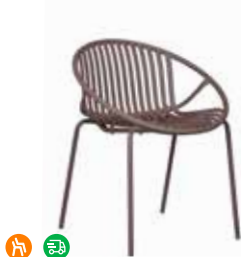

NEU

- Gestell: Kunststoff
- Stapelbar

▫ 58 ▫ 80 ▫ 56 ▫ 47 ▫ 67

Mehr Infos und
weitere Modelle finden
Sie in unserem Shop.

FOMA-F858 Taupe
nur € 49,90

NEU

- Gestell: Metall
- Sitzschale Kunststoff
- Stapelbar

▫ 65 ▫ 78 ▫ 58 ▫ 46

Olvo Olivgrün
nur € 39,90

- Gestell: Kunststoff
- Stapelbar

▫ 48 ▫ 79 ▫ 53 ▫ 46 ▫ 66

Olvo Rot
nur € 39,90

- Gestell: Kunststoff
- Stapelbar

▫ 48 ▫ 79 ▫ 53 ▫ 46 ▫ 66

Olvo Beige
nur € 39,90