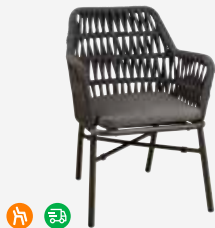

Domino
nur € 68,90

- Gestell: Aluminium
- Textylengeflecht mit Gummikern

B 58 | H 79 | b 61 | h 45 | h 63

- H Gesamthöhe
- b Gesamttiefe
- B Gesamtbreite
- h Sitzhöhe
- H Armlehnenhöhe