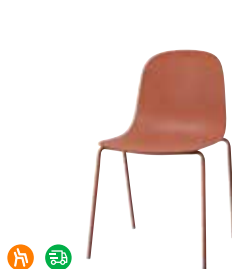

NEU

- Gestell: Metall
- Sitzschale Kunststoff
- Stapelbar

☐ 50 | ☐ 85 | ☐ 53 | ☐ 46

FOMA-F853 Orange
nur € 39,90

NEU

- Gestell: Metall
- Sitzschale Kunststoff
- Stapelbar

☐ 50 | ☐ 85 | ☐ 53 | ☐ 46

- ☐ Gesamthöhe
- ☐ Gesamttiefe
- ☐ Gesamtbreite
- ☐ Sitzhöhe
- ☐ Armlehnenhöhe

FOMA-1816 Taupe
nur € 29,90

NEU

- Gestell: Kunststoff
- Sitzschale Kunststoff
- Stapelbar

☐ 48 | ☐ 79 | ☐ 53 | ☐ 46

FOMA-1816 Light Grey
nur € 29,90

NEU

- Gestell: Kunststoff
- Sitzschale Kunststoff
- Stapelbar