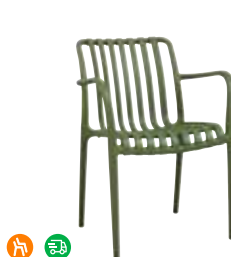

- ▮ Gesamthöhe
- ▩ Gesamttiefe
- ▣ Gesamtbreite
- Sitzhöhe
- ▬ Armlehnenhöhe

Kunststoff STÜHLE

FOMA-1819 Light Grey
nur € 36,90

NEU

- Gestell: Kunststoff
- Stapelbar

▫ 58 ▫ 80 ▫ 56 ▫ 47 ▫ 67

FOMA-1819 Taupe
nur € 36,90

NEU

- Gestell: Kunststoff
- Stapelbar

▫ 58 ▫ 80 ▫ 56 ▫ 47 ▫ 67

Mehr Infos und
weitere Modelle finden
Sie in unserem Shop.

FOMA-F858 Taupe
nur € 49,90

NEU

- Gestell: Metall
- Sitzschale Kunststoff
- Stapelbar

▫ 65 ▫ 78 ▫ 58 ▫ 46

Olvo Olivgrün
nur € 39,90

- Gestell: Kunststoff
- Stapelbar

▫ 48 ▫ 79 ▫ 53 ▫ 46 ▫ 66

Olvo Rot
nur € 39,90

- Gestell: Kunststoff
- Stapelbar

▫ 48 ▫ 79 ▫ 53 ▫ 46 ▫ 66

Olvo Beige
nur € 39,90