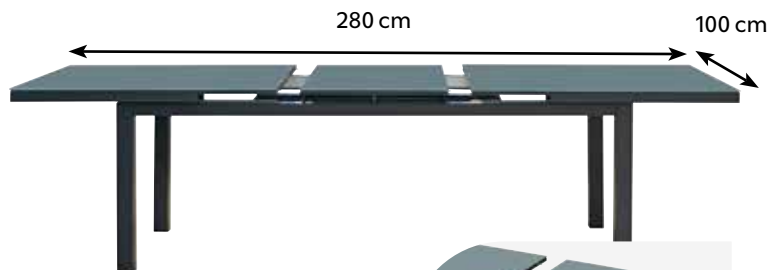

|| 75 || 220 (280)

Tisch Ventaia

nur € 599,90

|| 77 || 220 (280)

Outdoor TISCHGESTELLE

Passende Tischplatten ab S. 42

Nora Clap Anthrazit
nur € 69,90

- Aluminium
- Für Tischplatten bis 80x80 cm
- Mit Gewichtseinsatz