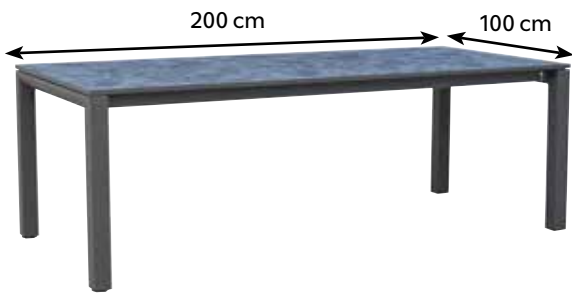

Tisch Dilata

nur € 889,90

|| 75 || 200 (260)