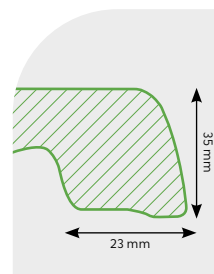

Seitenansicht

Werzalit Ponderosa Grau

80 x 80 cm	€ 89,90
120 x 80 cm	€ 129,90

Werzalit Findus

70 x 70 cm	€ 78,90
80 x 80 cm	€ 89,90
120 x 80 cm	€ 129,90

Werzalit Sienna

60 x 60 cm	€ 67,90
70 x 70 cm	€ 78,90
Ø 70 cm	€ 74,90