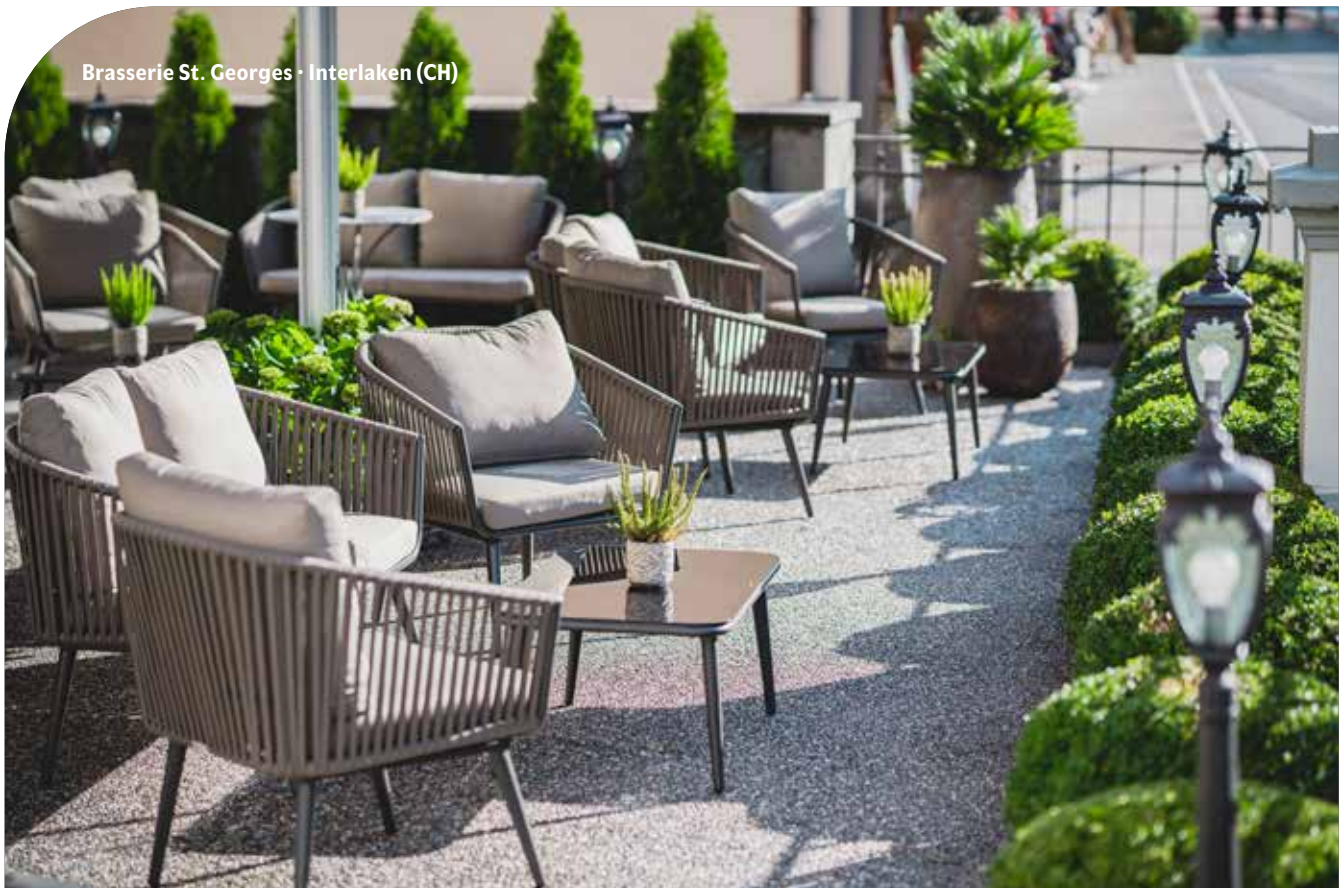

□ 74 | □ 76 | □ 74

Raniero Lounge Tisch

□ 36 | □ 90x50

Raniero Lounge 2-Sitzer

□ 136 | □ 76 | □ 74

* Ein Set besteht jeweils aus: Zwei Sesseln, einem 2-Sitzer und einem Tisch

*schnell lieferbare Artikel sind in der Regel bestimmten Beiztönen und Bezügen binnen ca. 5 bis 7 Tagen nach Zahlungseingang lieferbar. Alle hier genannten Preise verstehen sich zzgl. 19 % MwSt. und ab Lager Sonnefeld. Produktionsbedingt können Maße leicht abweichen. Fehler und Änderungen vorbehalten.