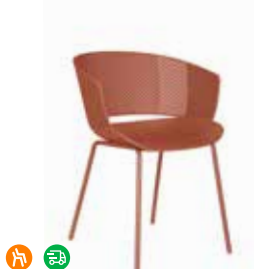

NEU

- Gestell: Metall
- Sitzschale Kunststoff

☐ 60 | ☐ 79 | ☐ 51 | ☐ 45

FOMA-F833 Orange
nur € 65,90

NEU

- Gestell: Metall
- Sitzschale Kunststoff

☐ 58 | ☐ 80 | ☐ 55 | ☐ 46 | ☐ 72

FOMA-F853 Green
nur € 39,90

NEU

- Gestell: Metall
- Sitzschale Kunststoff
- Stapelbar

☐ 50 | ☐ 85 | ☐ 53 | ☐ 46

FOMA-F853 Orange
nur € 39,90

NEU

- Gestell: Metall
- Sitzschale Kunststoff
- Stapelbar

☐ 50 | ☐ 85 | ☐ 53 | ☐ 46

- ☐ Gesamthöhe
- ☐ Gesamttiefe
- ☐ Gesamtbreite
- ☐ Sitzhöhe
- ☐ Armlehnenhöhe