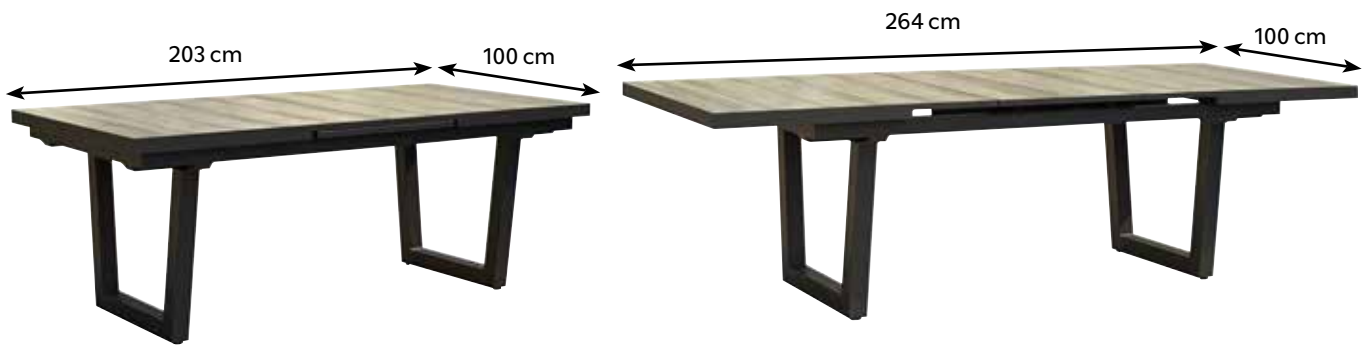

Palma UB-007 Fuß Marble

nur € 189,90

- Marmor Basis
- Gewicht 160 Kg

Tische

AUSZIEHBAR

Tisch Cerama

nur € 689,90

|| 77 || 203 (264)