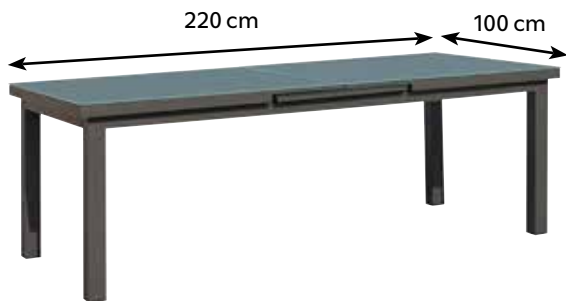

Tisch Exkalibur

nur € 599,90

|| 75 || 220 (280)