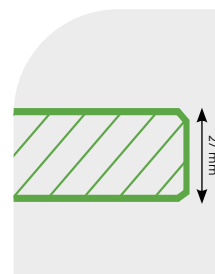

Teakholz

TISCHPLATTEN

Seitenansicht