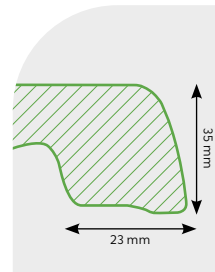

Seitenansicht