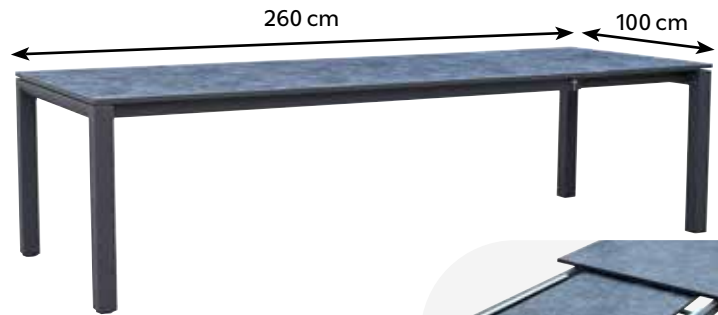

Tisch Exkalibur

nur € 599,90

|| 75 || 220 (280)