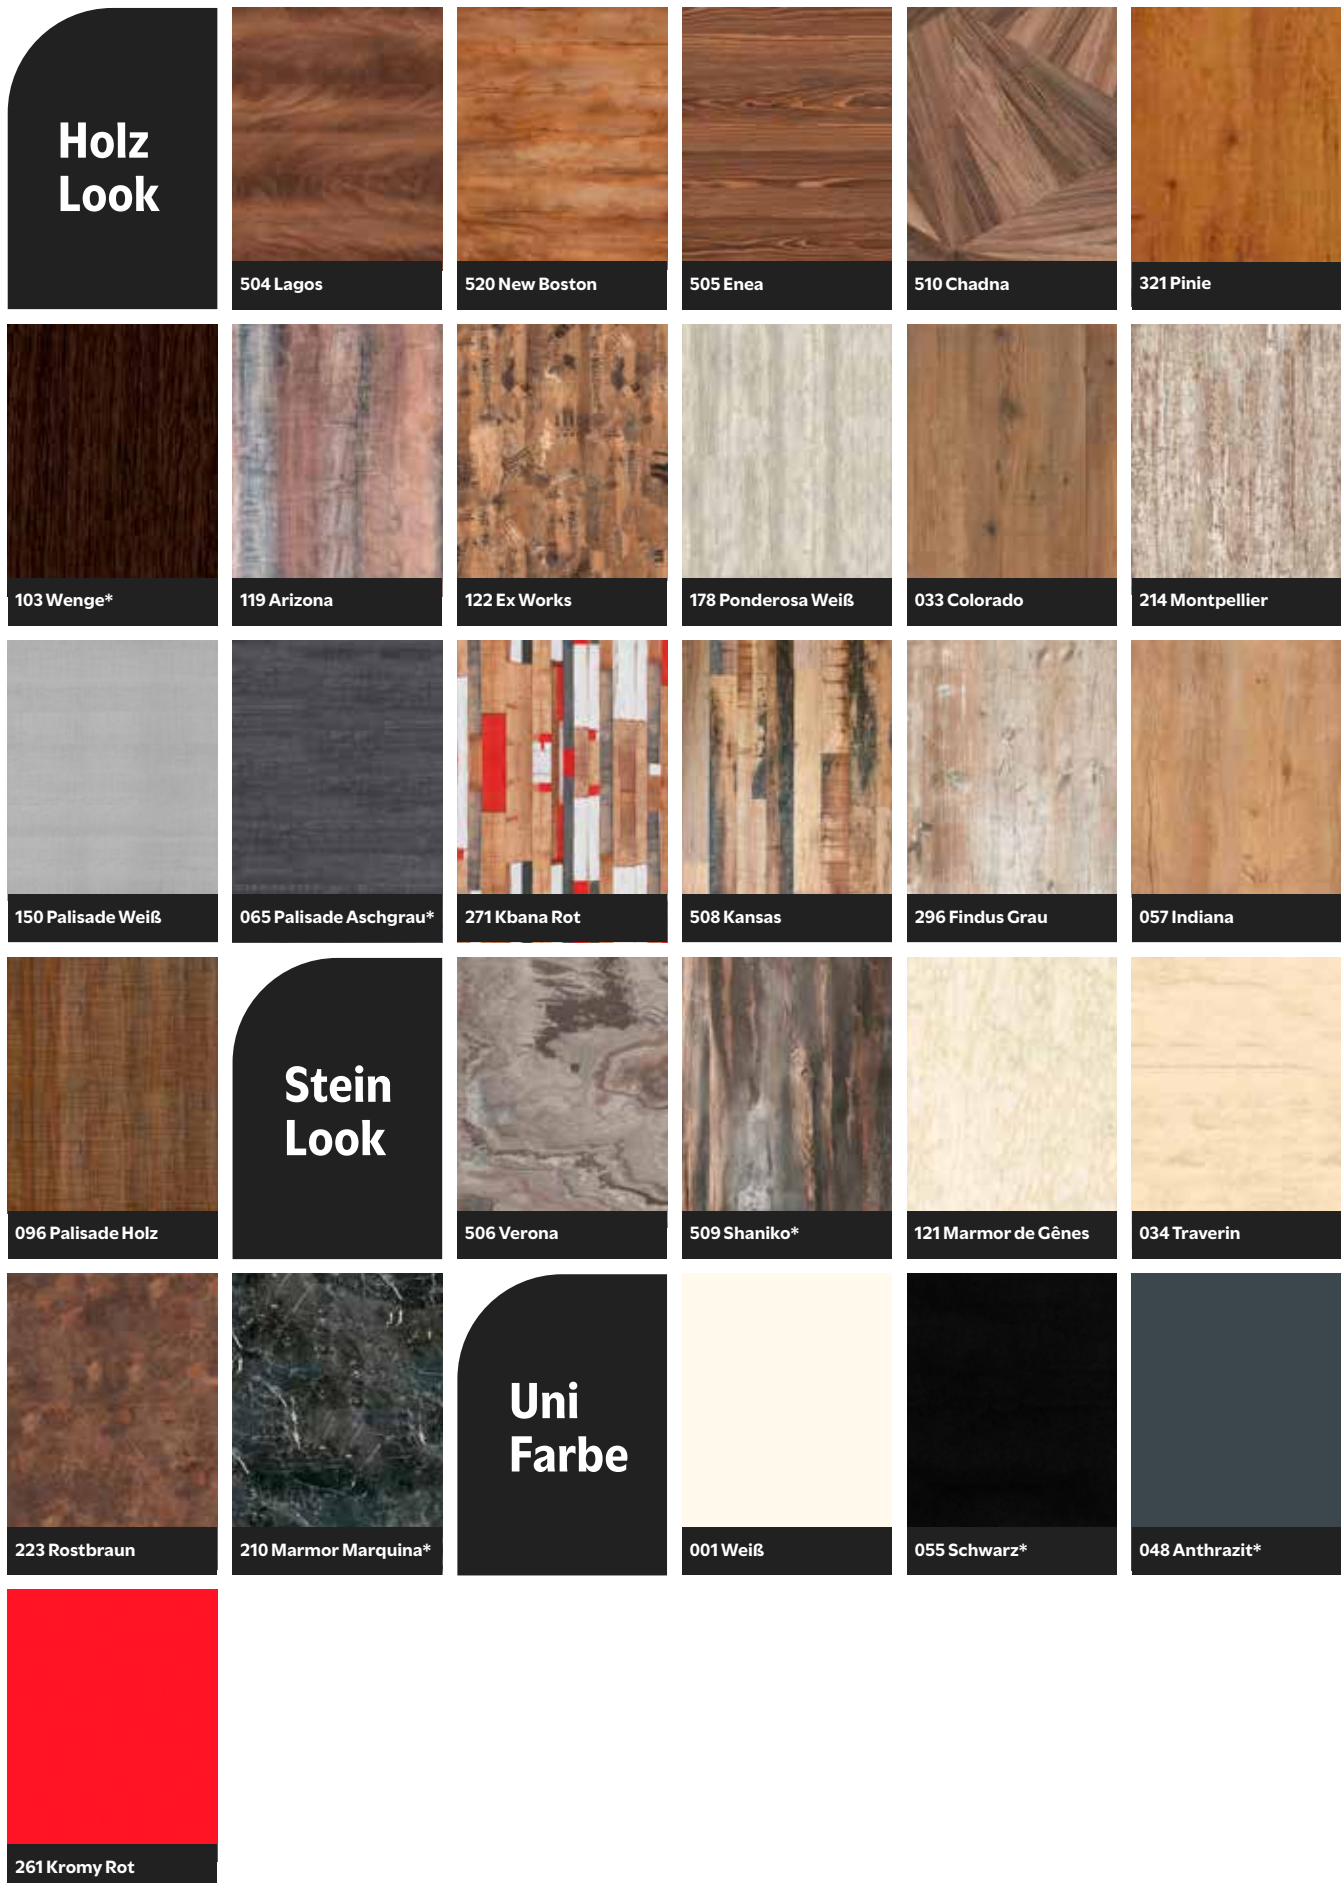

*Bestimmte dunkle Dekore und Logotops sind für den Einsatz in direktem Sonnenlicht nur bedingt geeignet. Bitte achten Sie verstärkt auf die Verwendung von hochwertigen Tischuntergestellen.

Bestell-Hotline: Tel. (+49) 09562 4048280

www.objekt-m.com